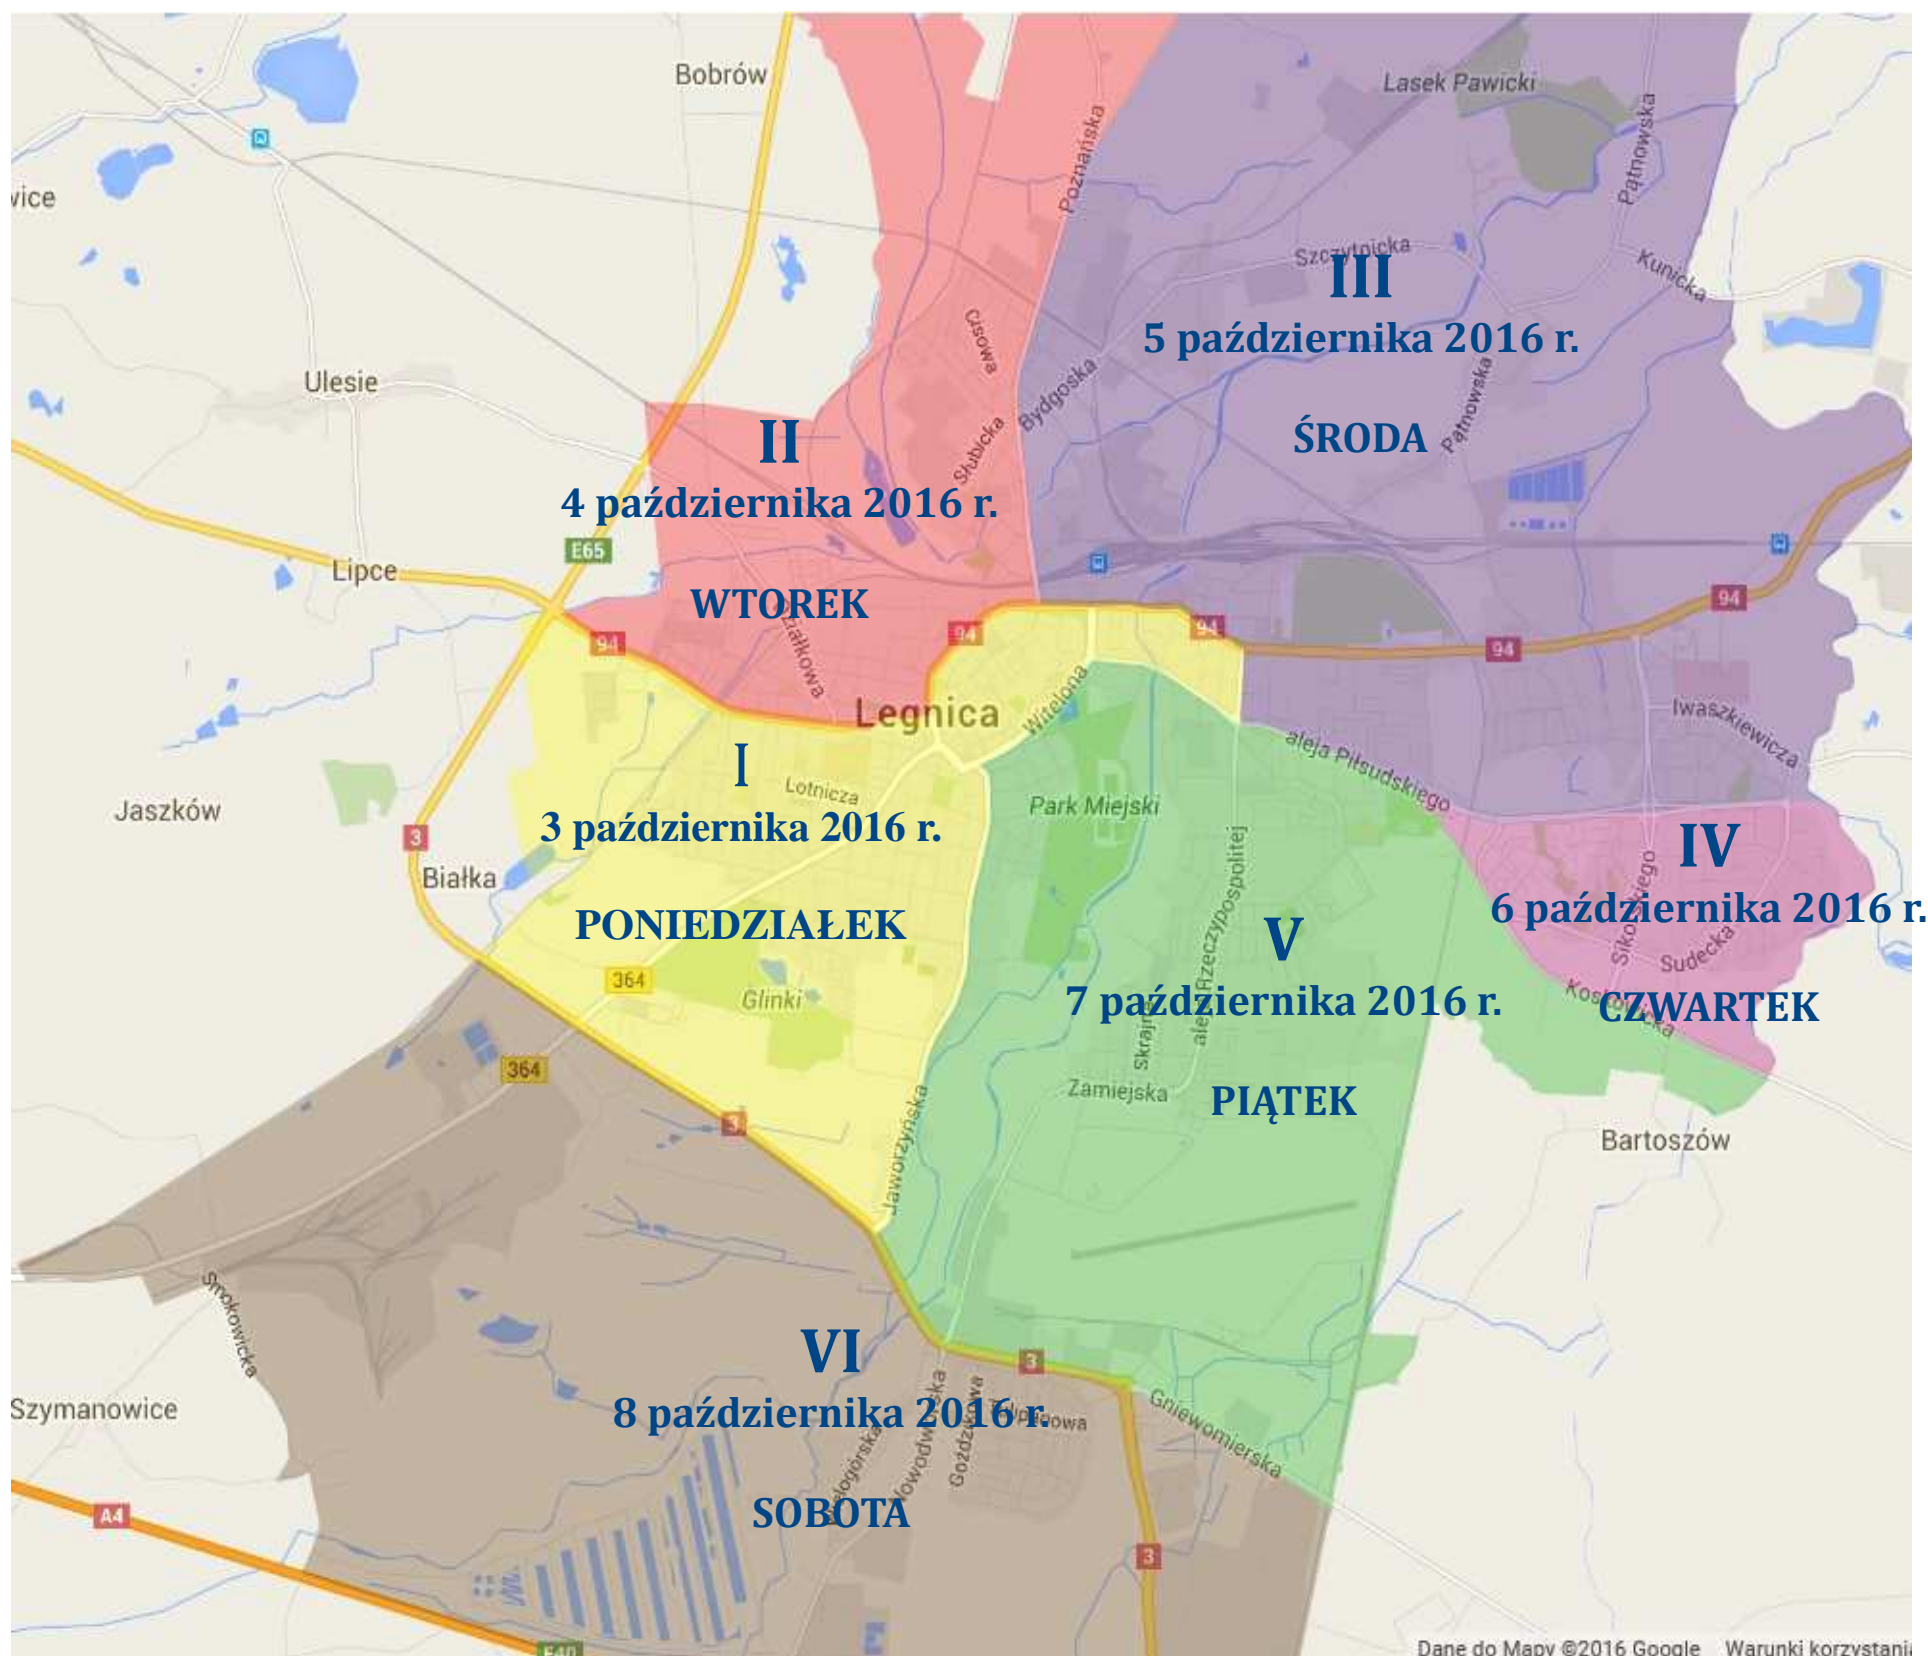

# Zbiórka odpadów wielkogabarytowych oraz sprzętu elektrycznego i elektronicznego

Odpady wielkogabarytowe oraz sprzęt elektryczny i elektroniczny należy wystawiać do godziny 10.00:

- w zabudowie jednorodzinnej przed posesją,
- w zabudowie wielorodzinnej w miejscu gromadzenia odpadów, przy zasiekach,
- właściciele garaży w większych zespołach garażowych przy wjeździe na teren zespołów garażowych,
- właściciele rodzinnych ogrodów działkowych w miejscu gromadzenia odpadów przy zasiekach śmietnikowych.