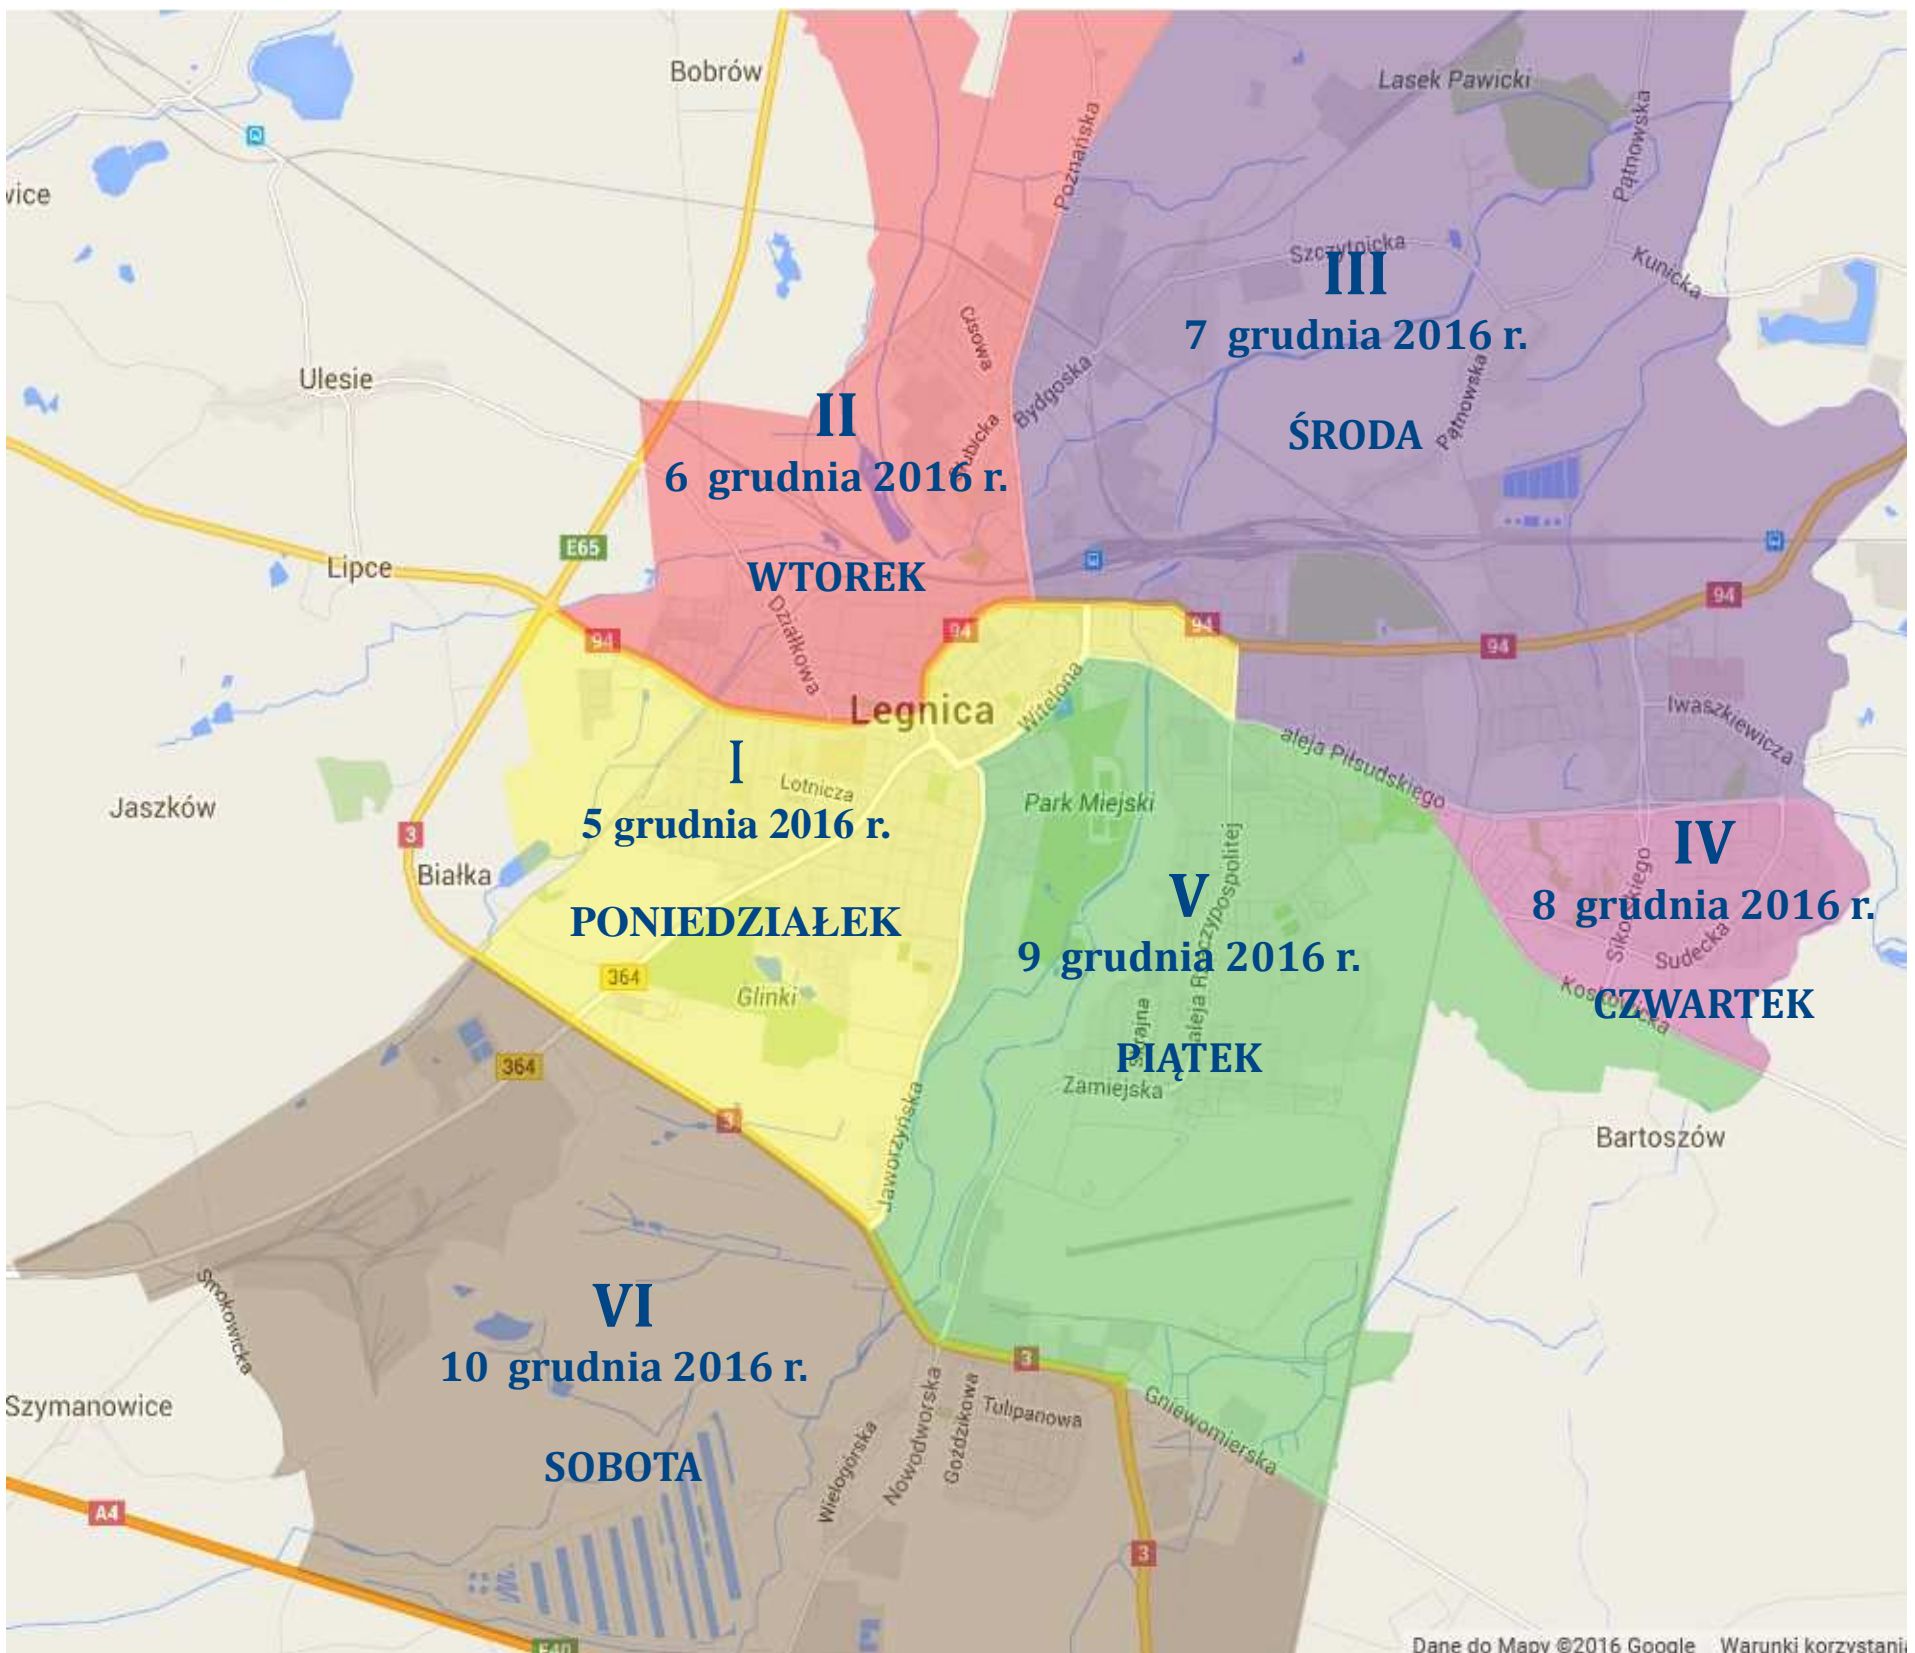

# Zbiórka odpadów wielkogabarytowych oraz sprzętu elektrycznego i elektronicznego

Odpady wielkogabarytowe oraz sprzęt elektryczny i elektroniczny należy wystawiać do godziny 10.00:

- w zabudowie jednorodzinnej przed posesją,
- w zabudowie wielorodzinnej w miejscu gromadzenia odpadów, przy zasiekach,
- właściciele garaży w większych zespołach garażowych przy wjeździe na teren zespołów garażowych,
- właściciele rodzinnych ogrodów działkowych w miejscu gromadzenia odpadów przy zasiekach śmietnikowych.